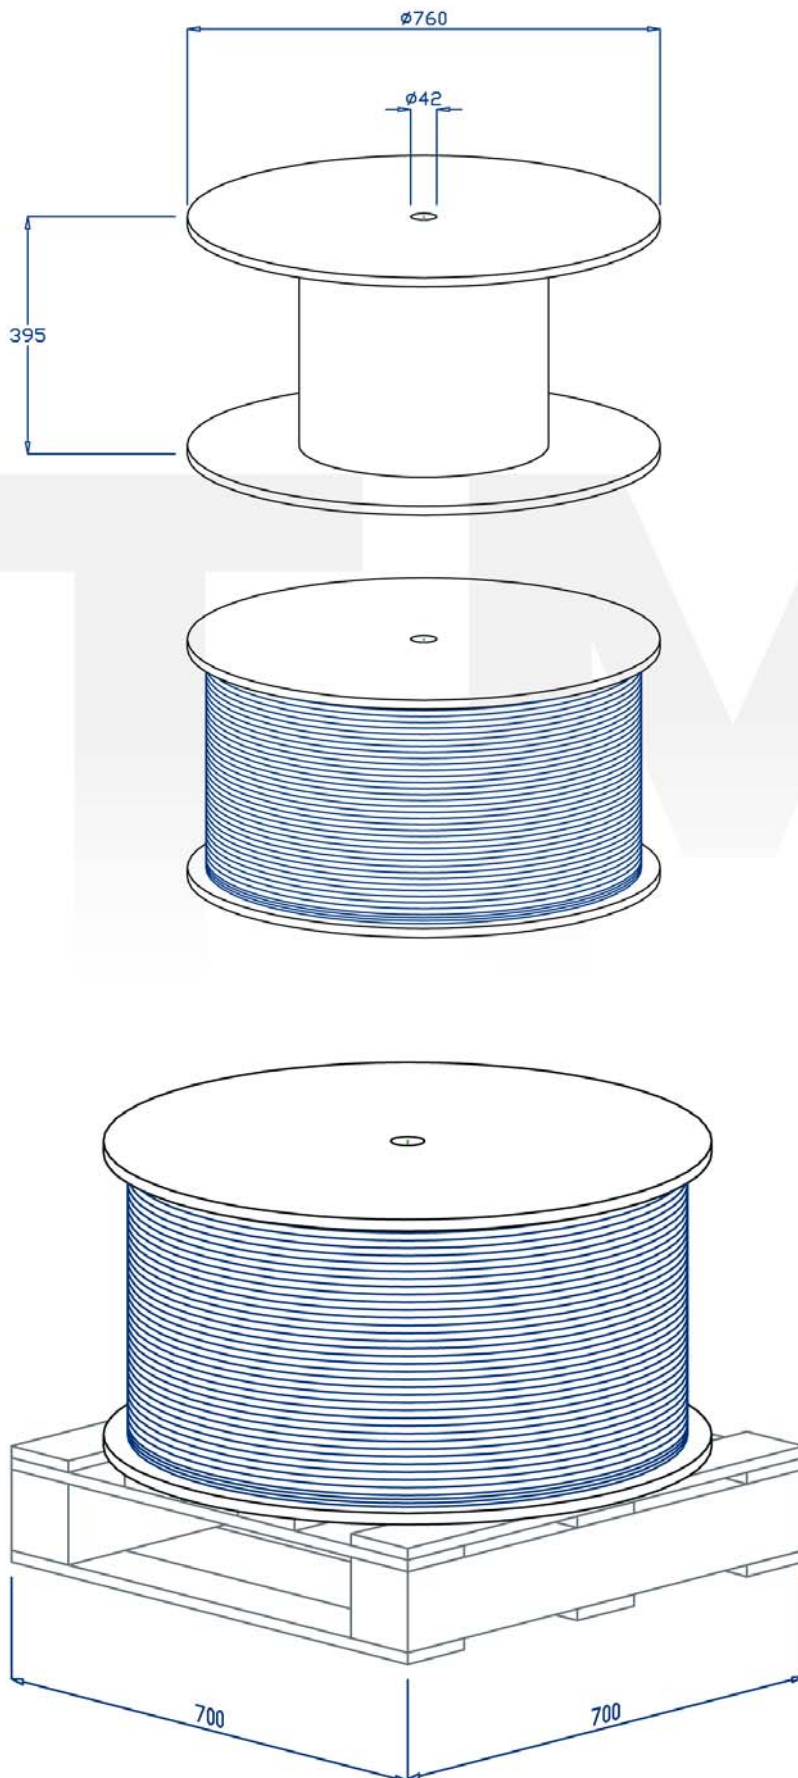

FL 760

SPECIFICHE BOBINA

Kg 450

$\varnothing E$ 760 mm
 $\varnothing I$ 42 mm
H 395 mm

SPECIFICHE IMBALLO

450 x 1 Kg 450