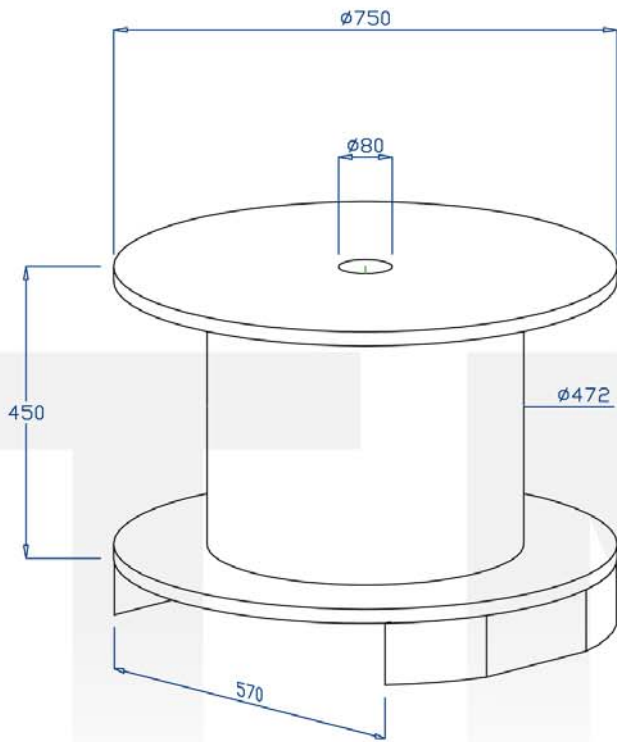

RR 400

SPECIFICHE BOBINA

Kg 450

$\varnothing E$ 750 mm
 $\varnothing I$ 80 mm
H 450 mm

SPECIFICHE IMBALLO

450 x 1 Kg 450