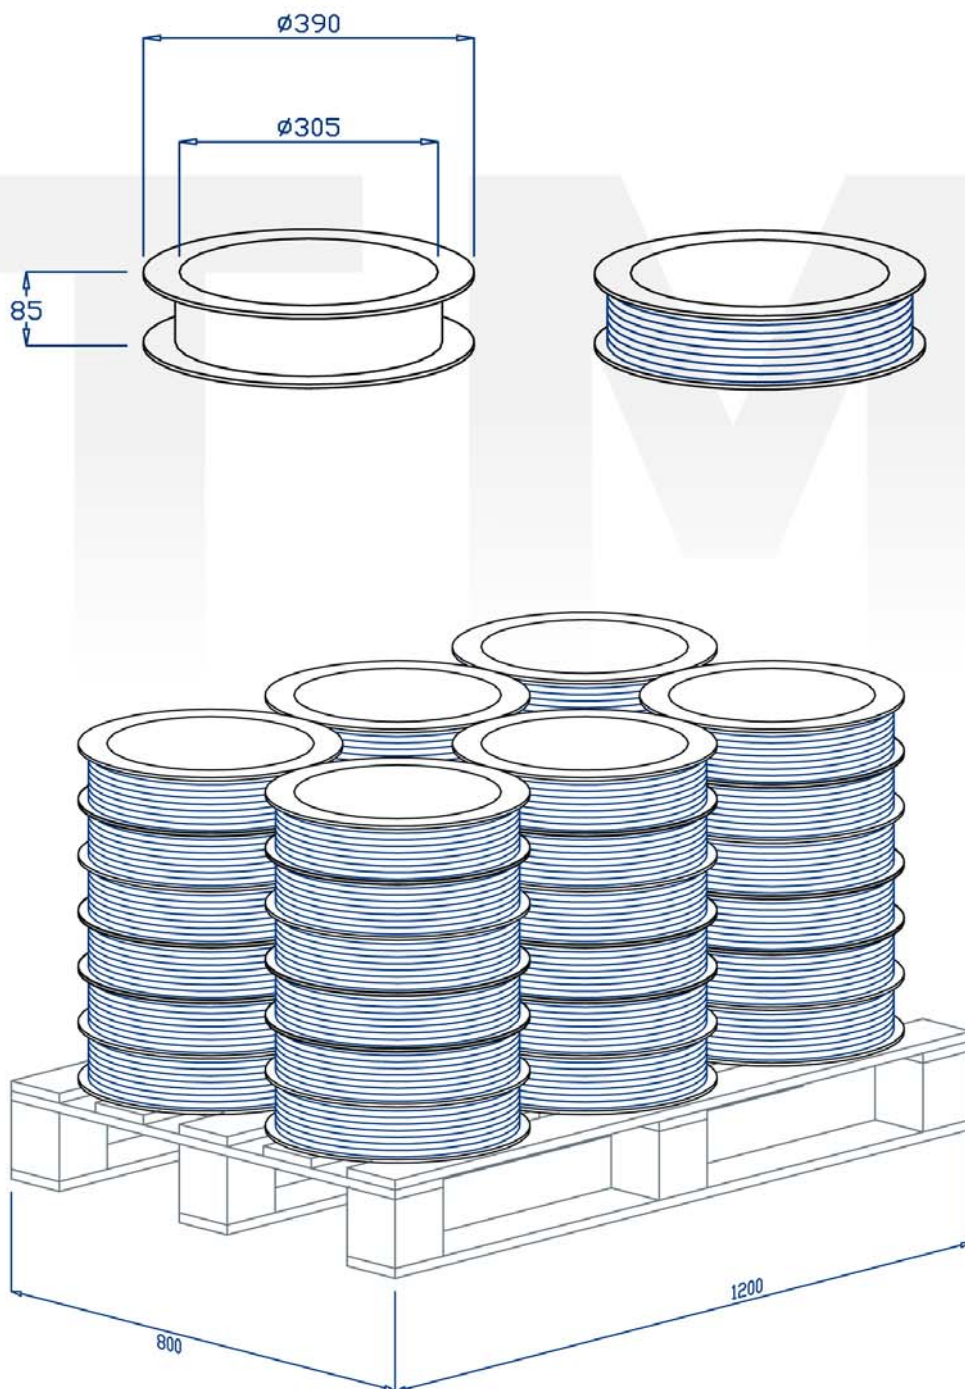

SH 390

SPECIFICHE BOBINA

Kg 17

$\varnothing E$	390 mm
$\varnothing I$	305 mm
H	85 mm

SPECIFICHE IMBALLO

17 x 36 Kg 612